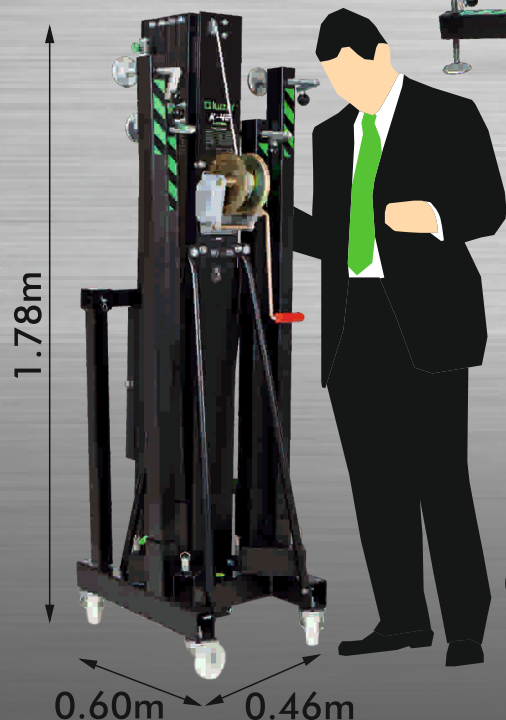

**Maximum height**  
*Altura máxima*

6.65 m / 21.82ft

**Maximum load**  
*Carga máxima*

270kg / 595lb

**Folded height**  
*Altura plegada*

1.78m / 5.84ft

**Work surface**  
*Superficie trabajo*

1.88 x 2.15m /  
6.17 x 7.05ft

**Weight**  
*Peso*

144kg / 317.5lb

**Multifunctional:**

Line Array  
Front Load

**Security system**  
*Sistema seguridad*

KAT Lock\*

\*KAT Lock for Multifunctional towerlifts  
has two extra positions: BLOCK or LIFT