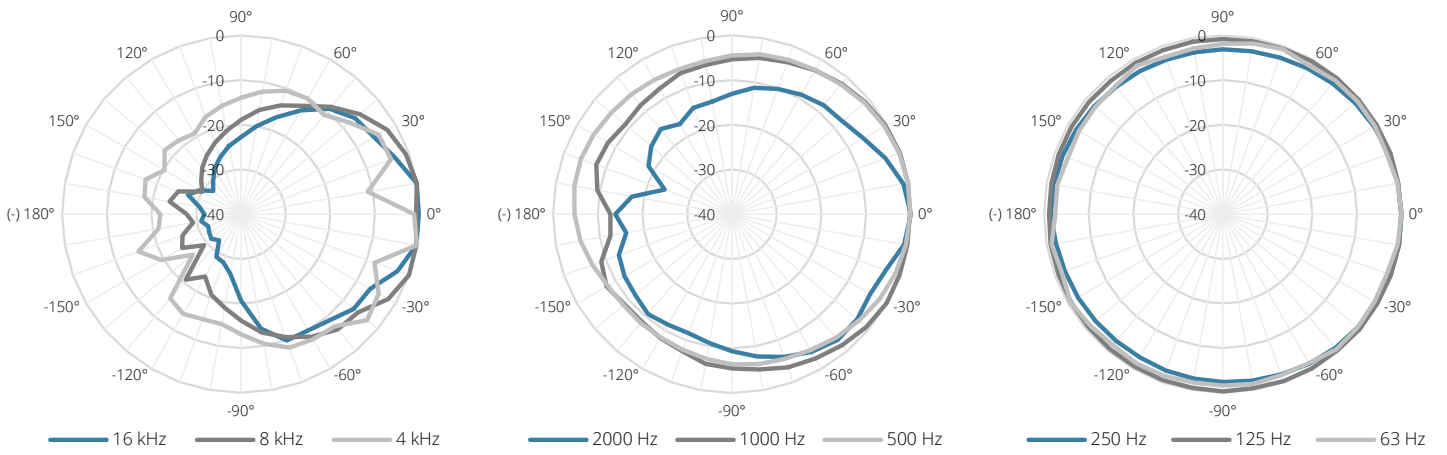

### Horizontal Polars:

### Vertical Polars:

### Sensitivity:

### Beamwidth (-3dB):