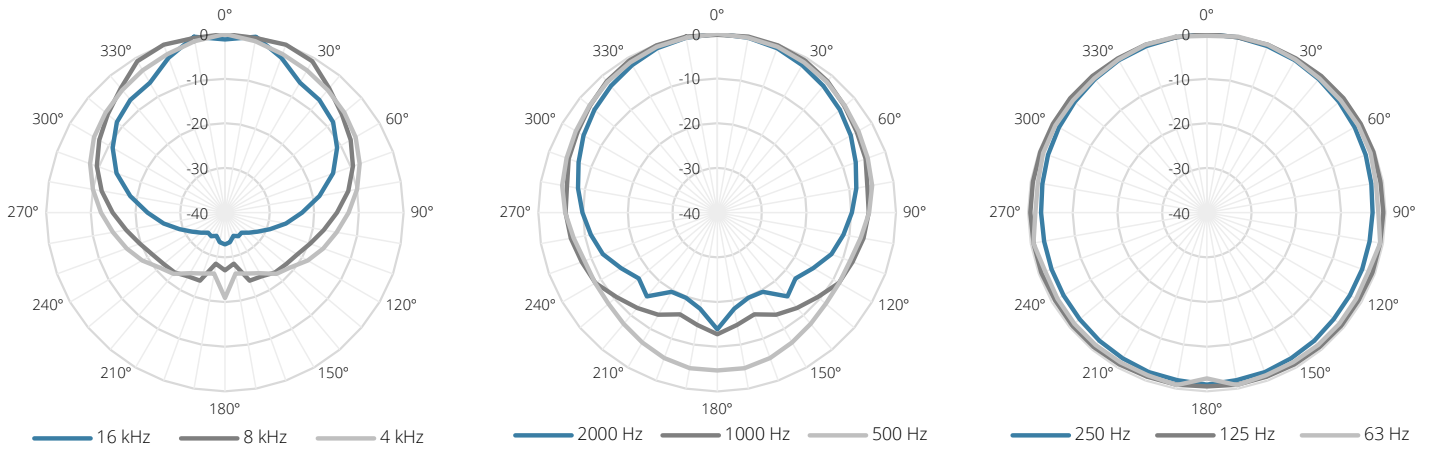

### Horizontal Polars:

### Vertical Polars:

### Sensitivity:

### Beamwidth (-3dB):