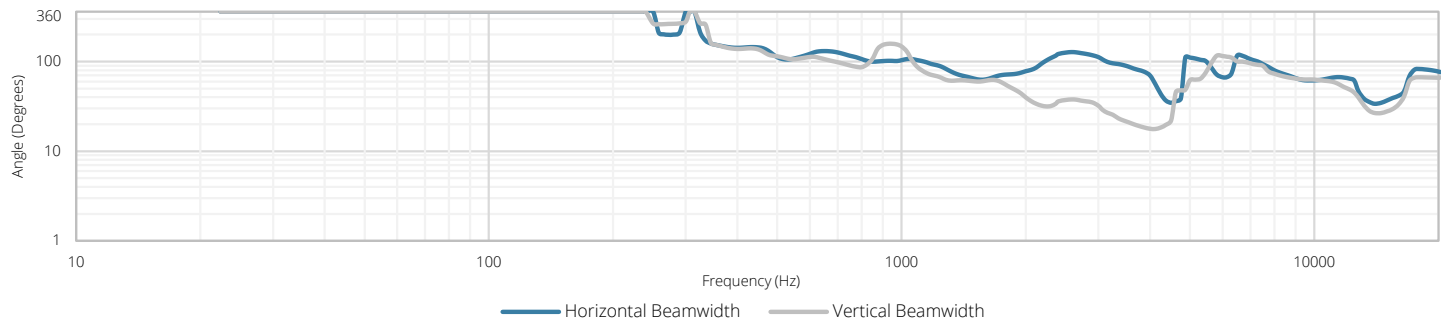

### Horizontal Polars:

### Vertical Polars:

### Sensitivity:

### Beamwidth (-3dB):