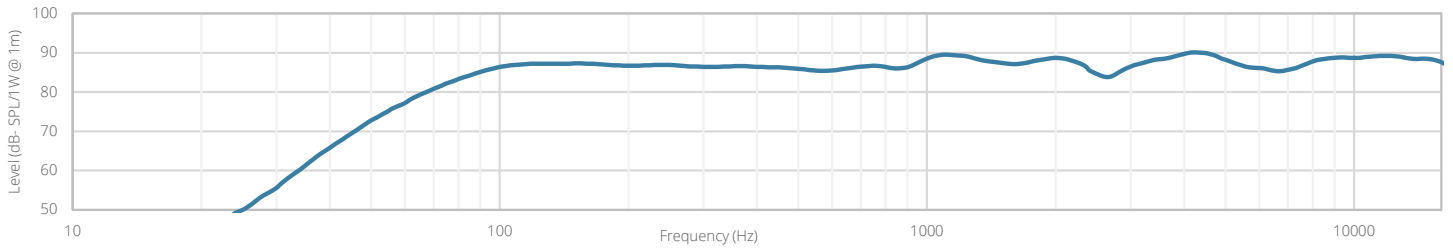

### Horizontal Polars:

### Vertical Polars:

### Sensitivity:

### Beamwidth (-3dB):